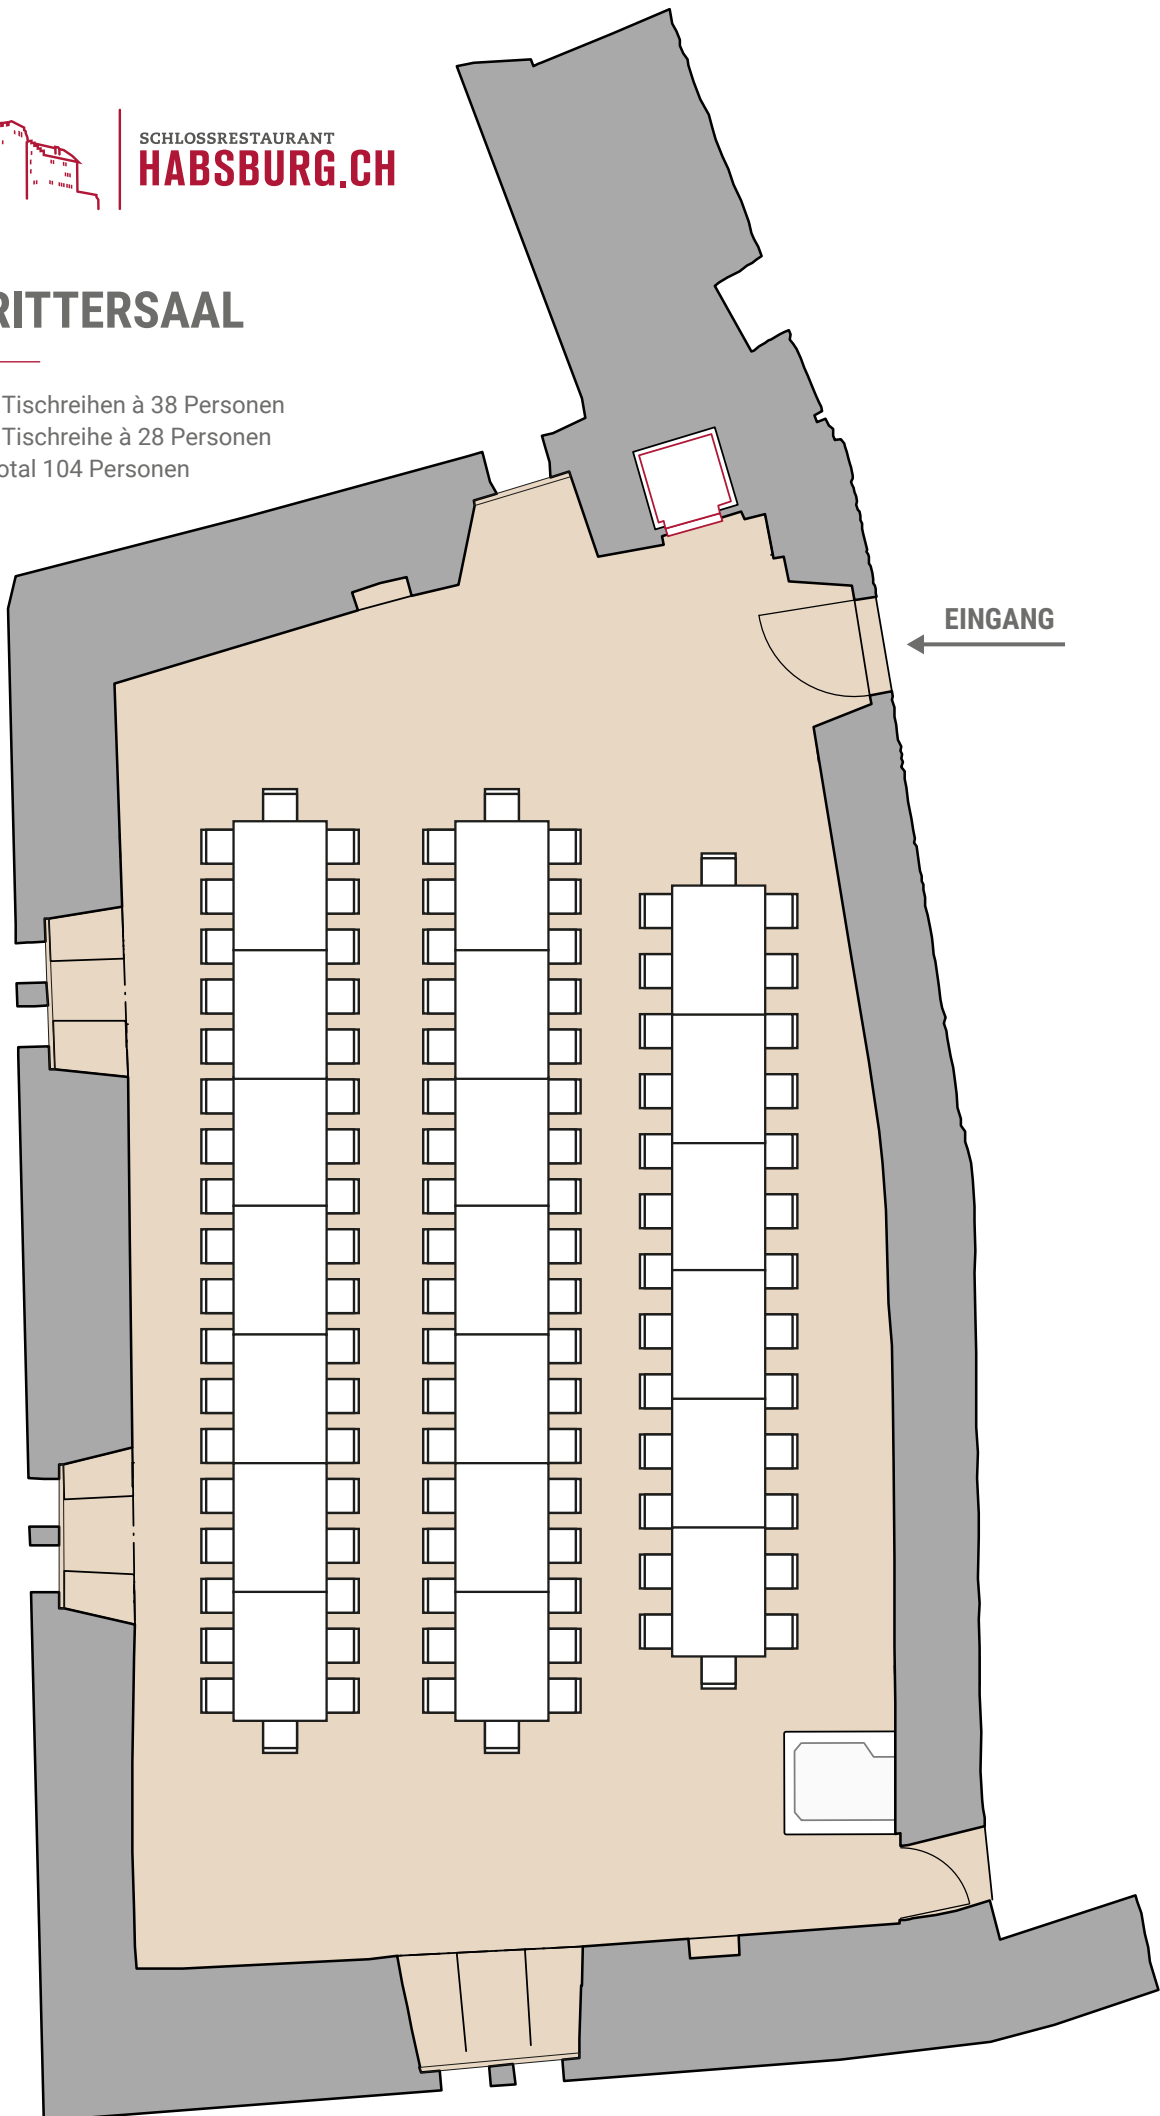

## RITTERSAAL

8 runde Tische à max. 8 Personen  
Total 64 Personen

SCHLOSSRESTAURANT  
**HABSBURG.CH**

## RITTERSAAL

3 Tischreihen à 30 Personen  
Total 90 Personen

SCHLOSSRESTAURANT  
**HABSBURG.CH**

## RITTERSAAL

2 Tischreihen à 38 Personen  
1 Tischreihe à 28 Personen  
Total 104 Personen

SCHLOSSRESTAURANT  
**HABSBURG.CH**