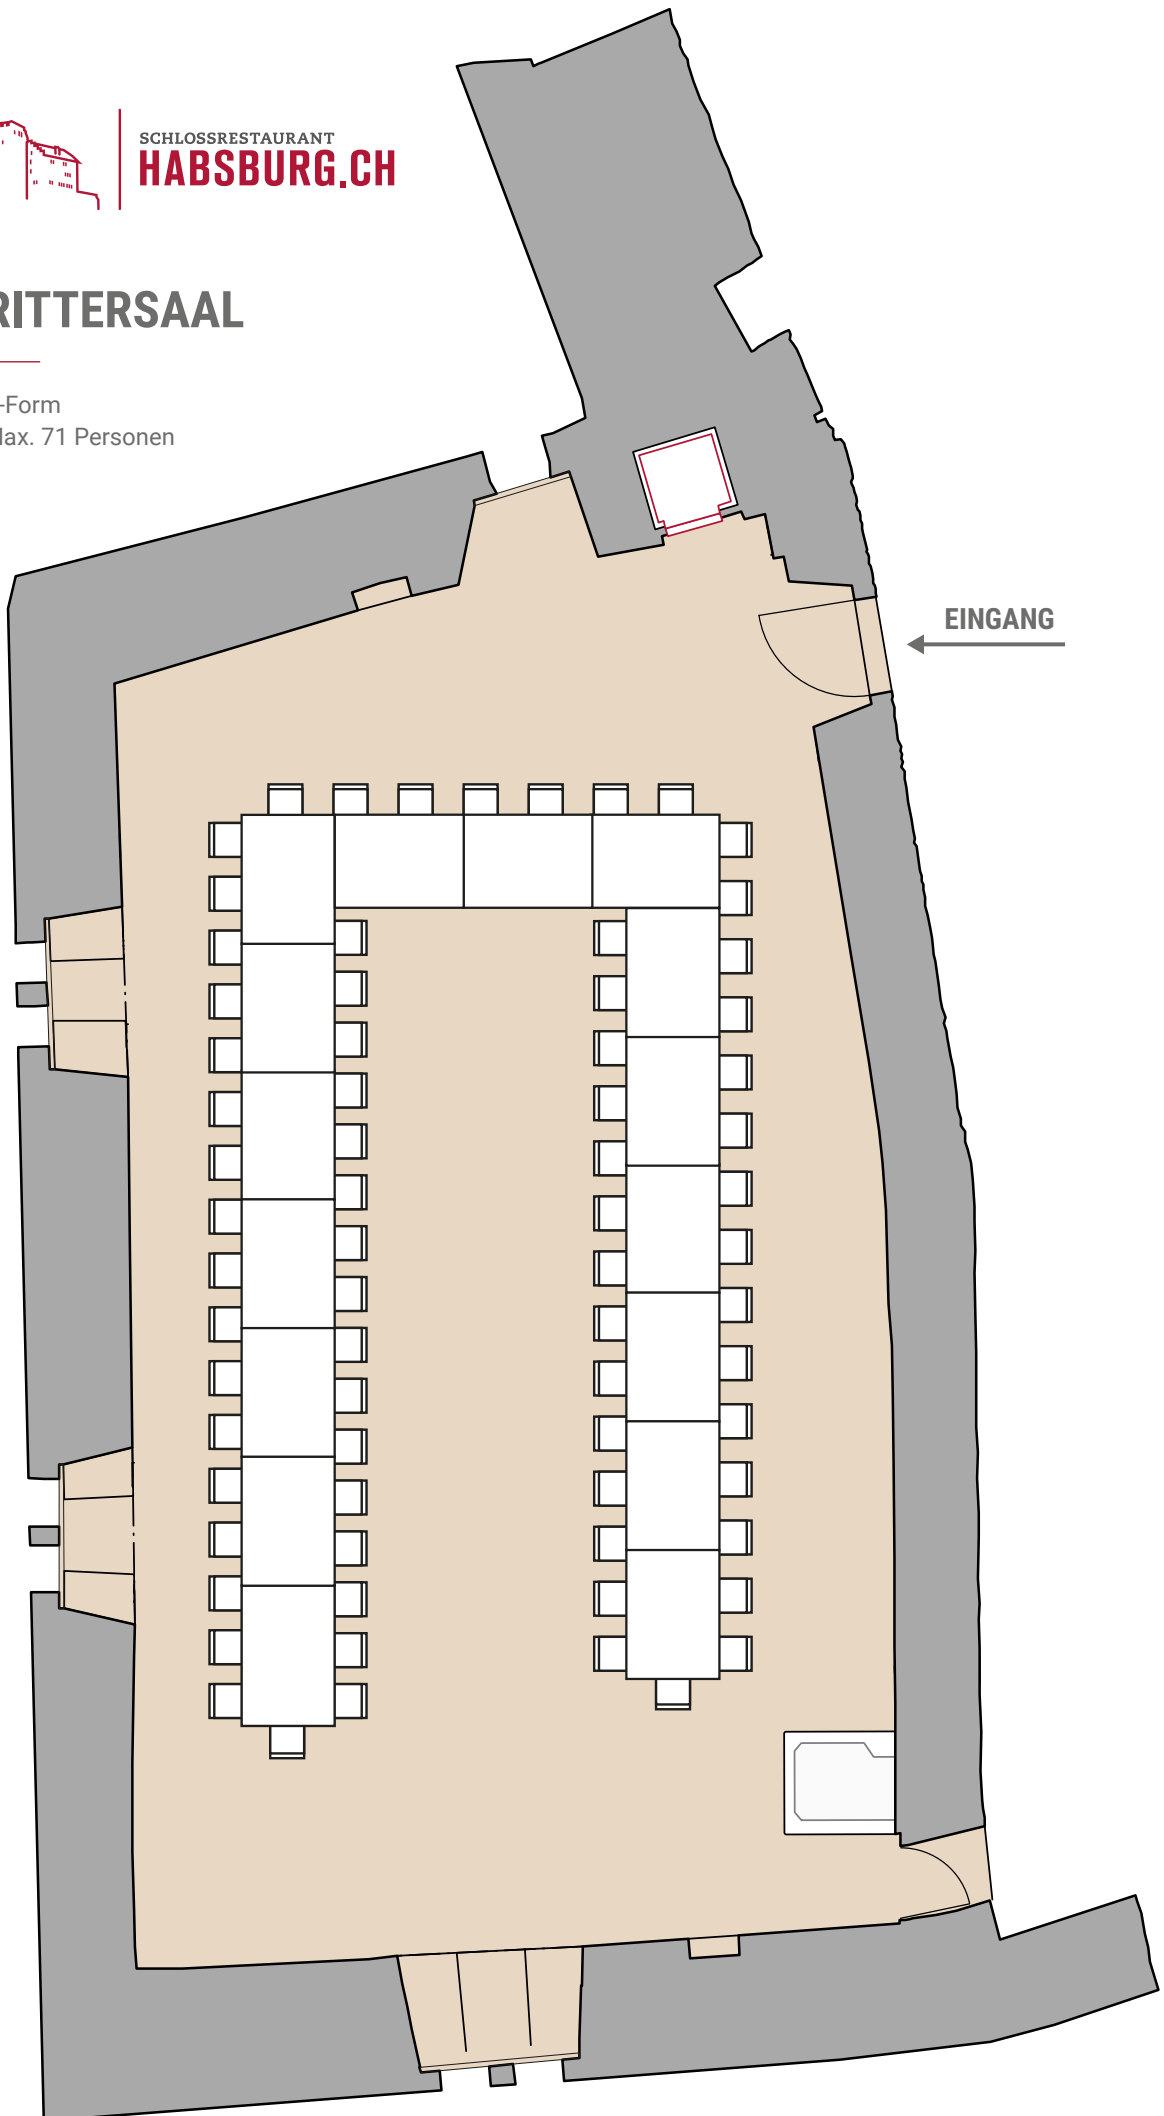

## RITTERSAAL

2 Tischreihen à 38 Personen  
1 Tischreihe à 28 Personen  
Total 104 Personen

SCHLOSSRESTAURANT  
**HABSBURG.CH**

## RITTERSAAL

U-Form  
Max. 66 Personen

SCHLOSSRESTAURANT  
**HABSBURG.CH**

## RITTERSAAL

U-Form  
Max. 71 Personen

SCHLOSSRESTAURANT  
**HABSBURG.CH**