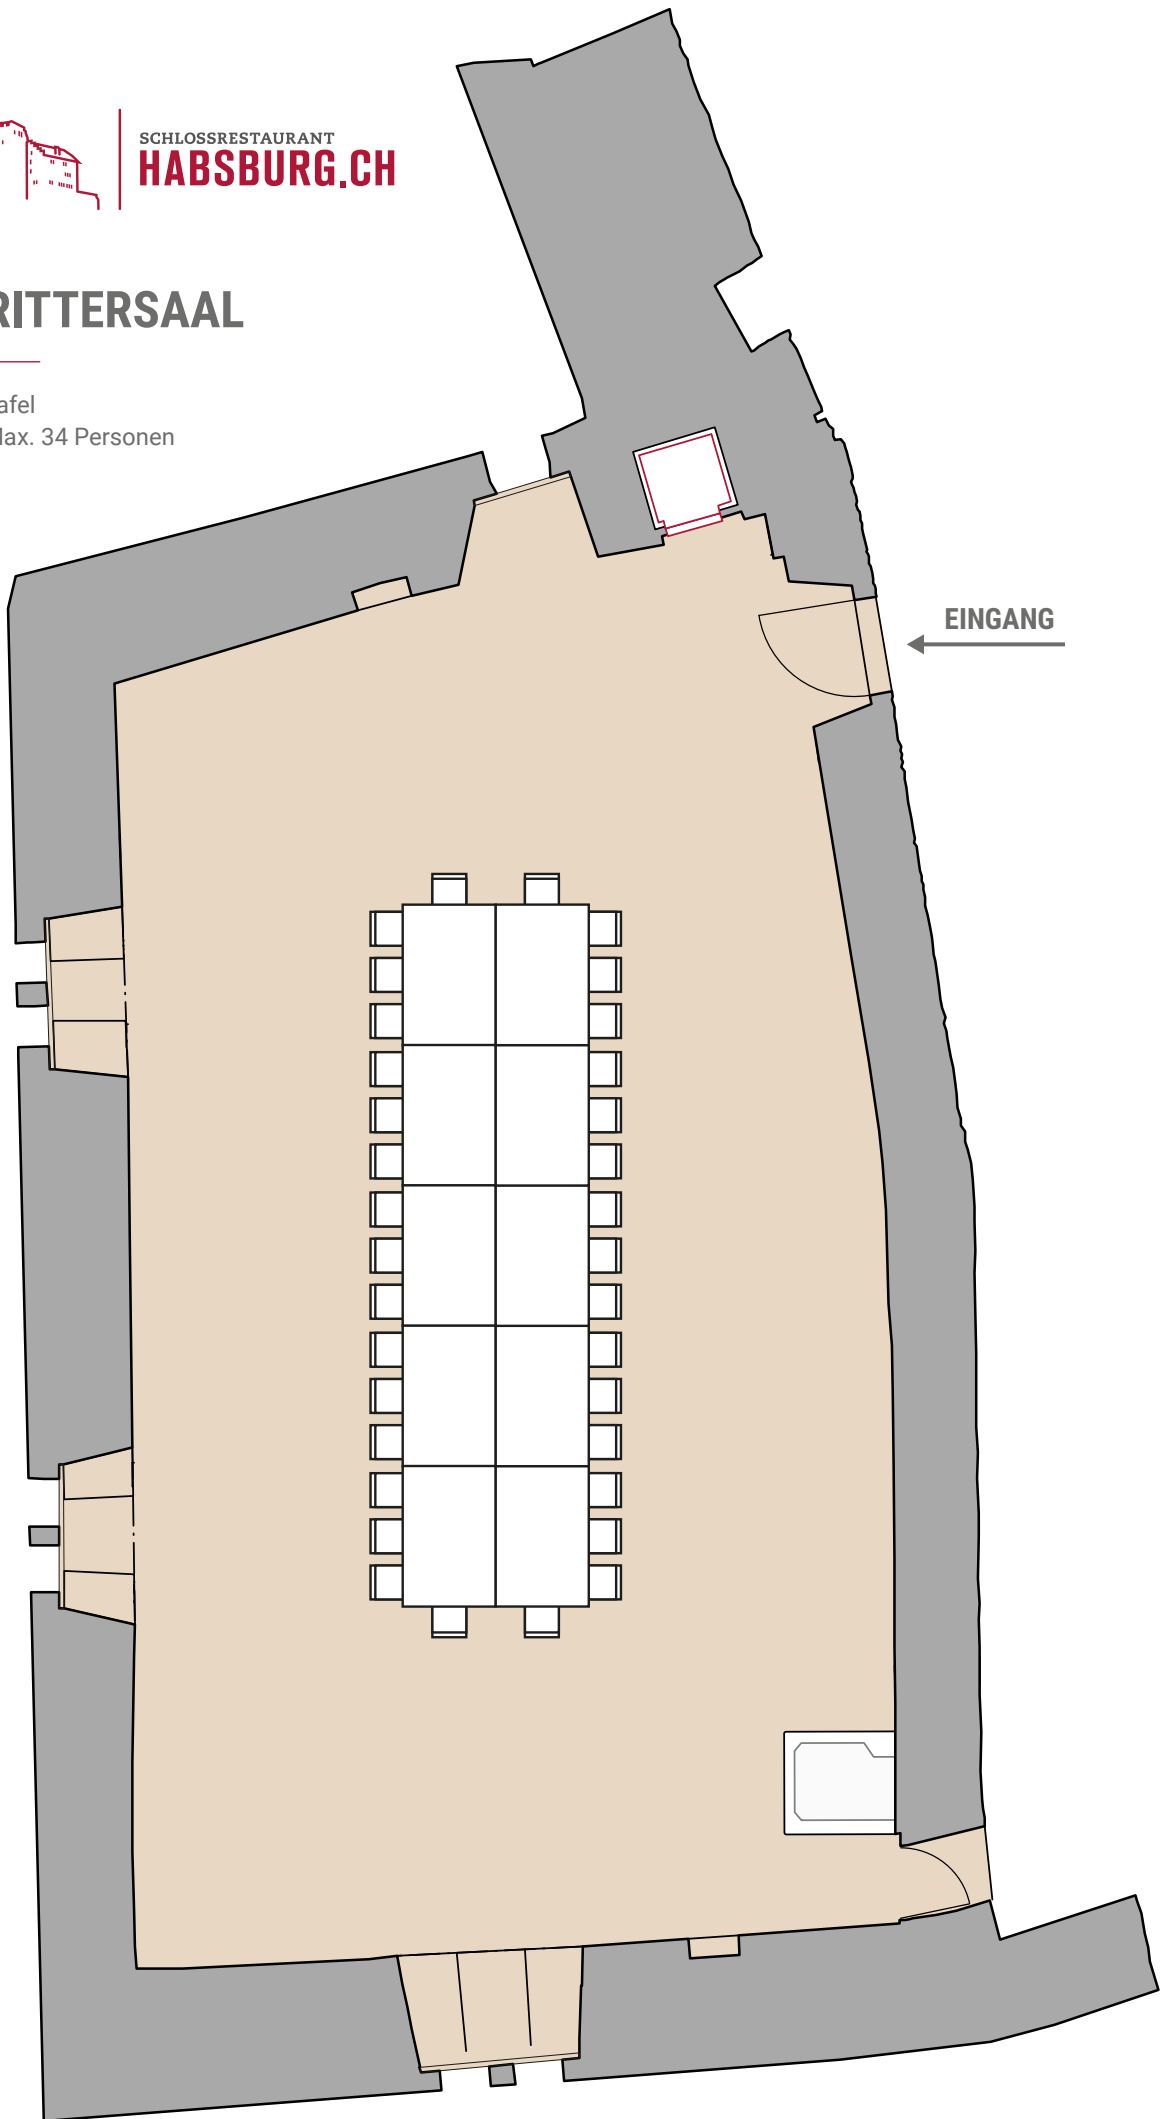

## RITTERSAAL

U-Form  
Max. 71 Personen

SCHLOSSRESTAURANT  
**HABSBURG.CH**

## RITTERSAAL

Tafel  
Max. 34 Personen

SCHLOSSRESTAURANT  
**HABSBURG.CH**