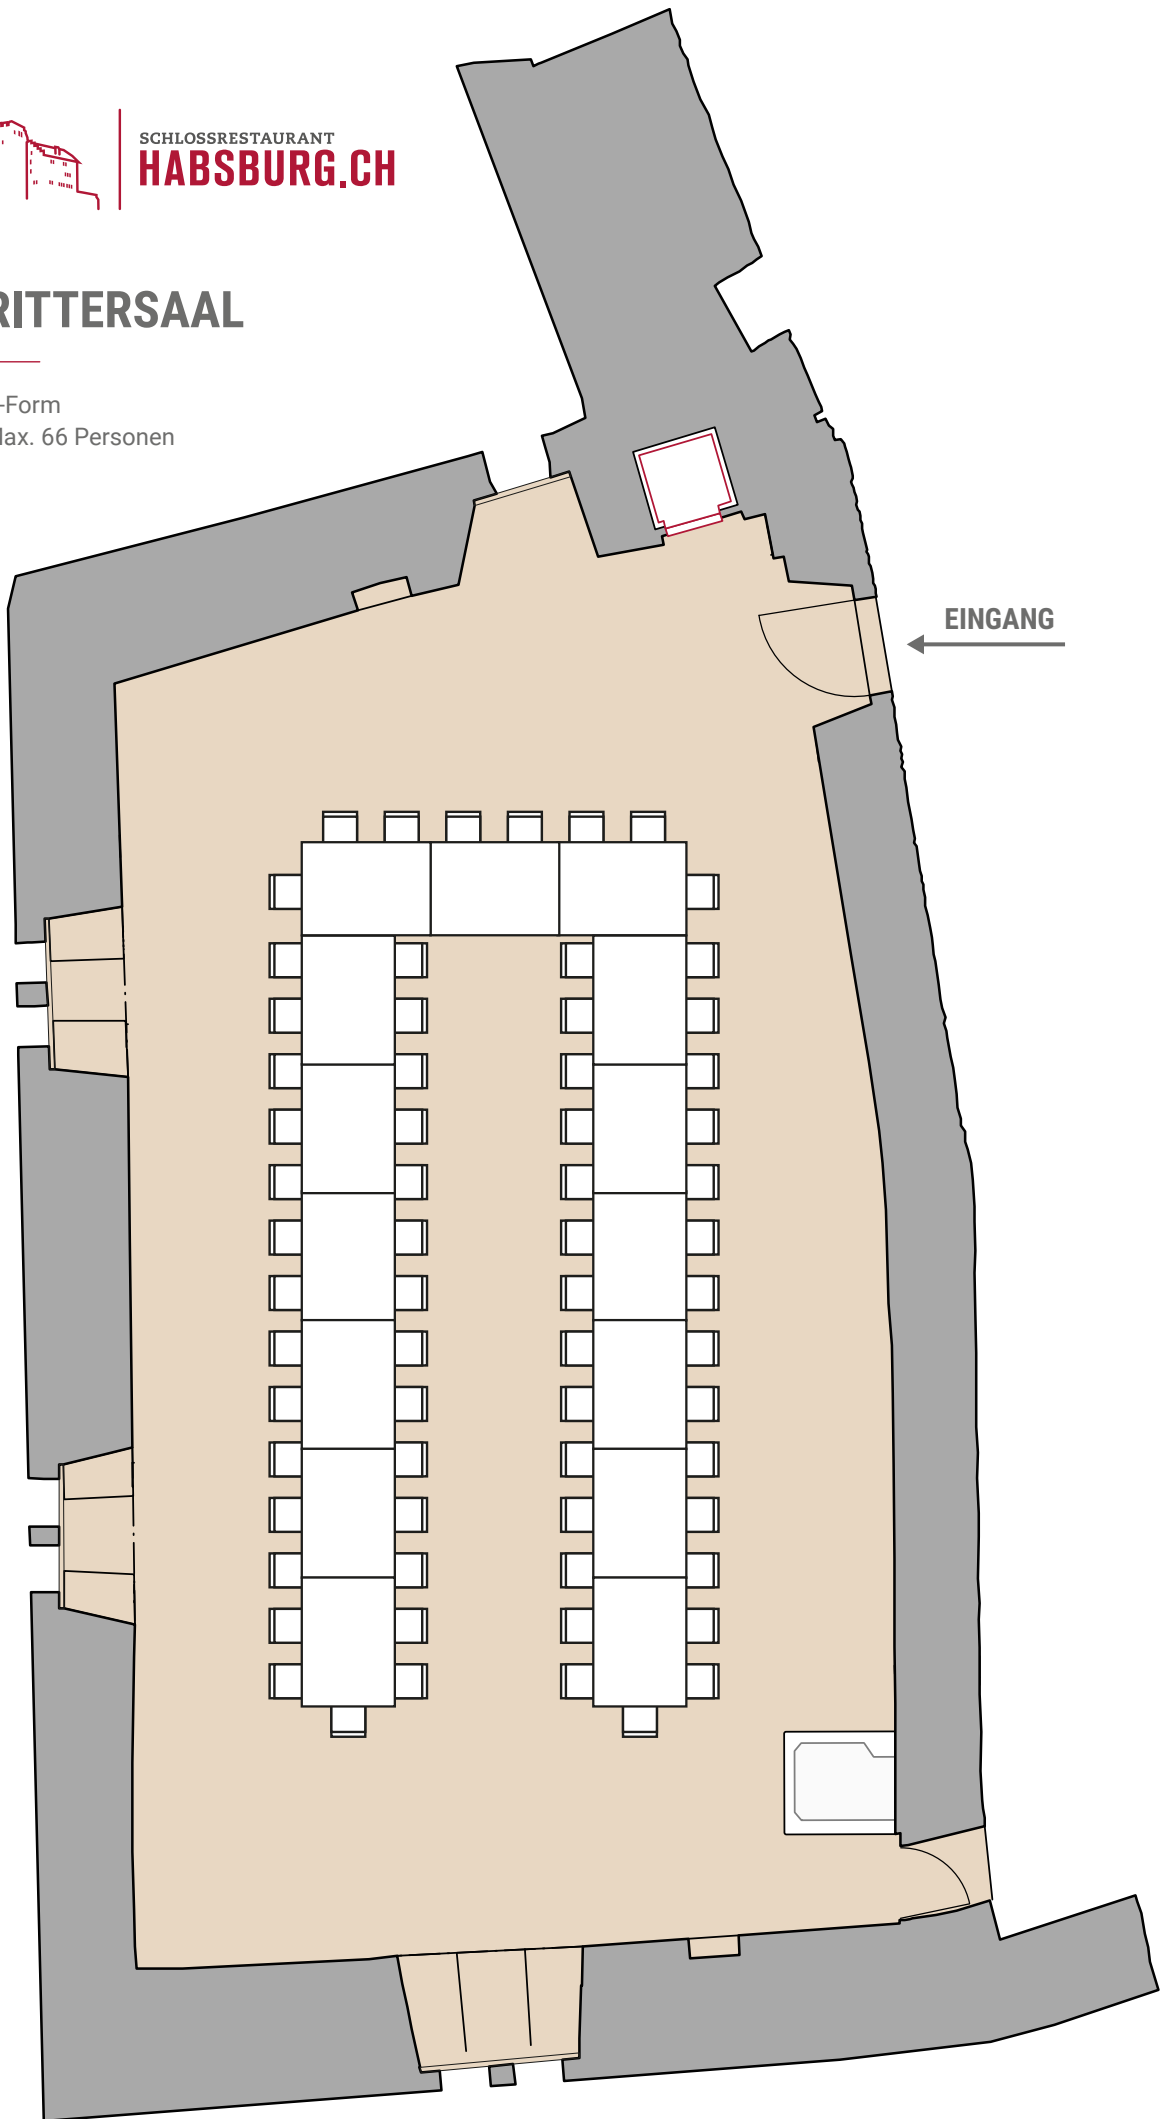

## RITTERSAAL

3 Tischreihen à 30 Personen  
Total 90 Personen

SCHLOSSRESTAURANT  
**HABSBURG.CH**

## RITTERSAAL

2 Tischreihen à 38 Personen  
1 Tischreihe à 28 Personen  
Total 104 Personen

SCHLOSSRESTAURANT  
**HABSBURG.CH**

## RITTERSAAL

U-Form  
Max. 66 Personen

SCHLOSSRESTAURANT  
**HABSBURG.CH**