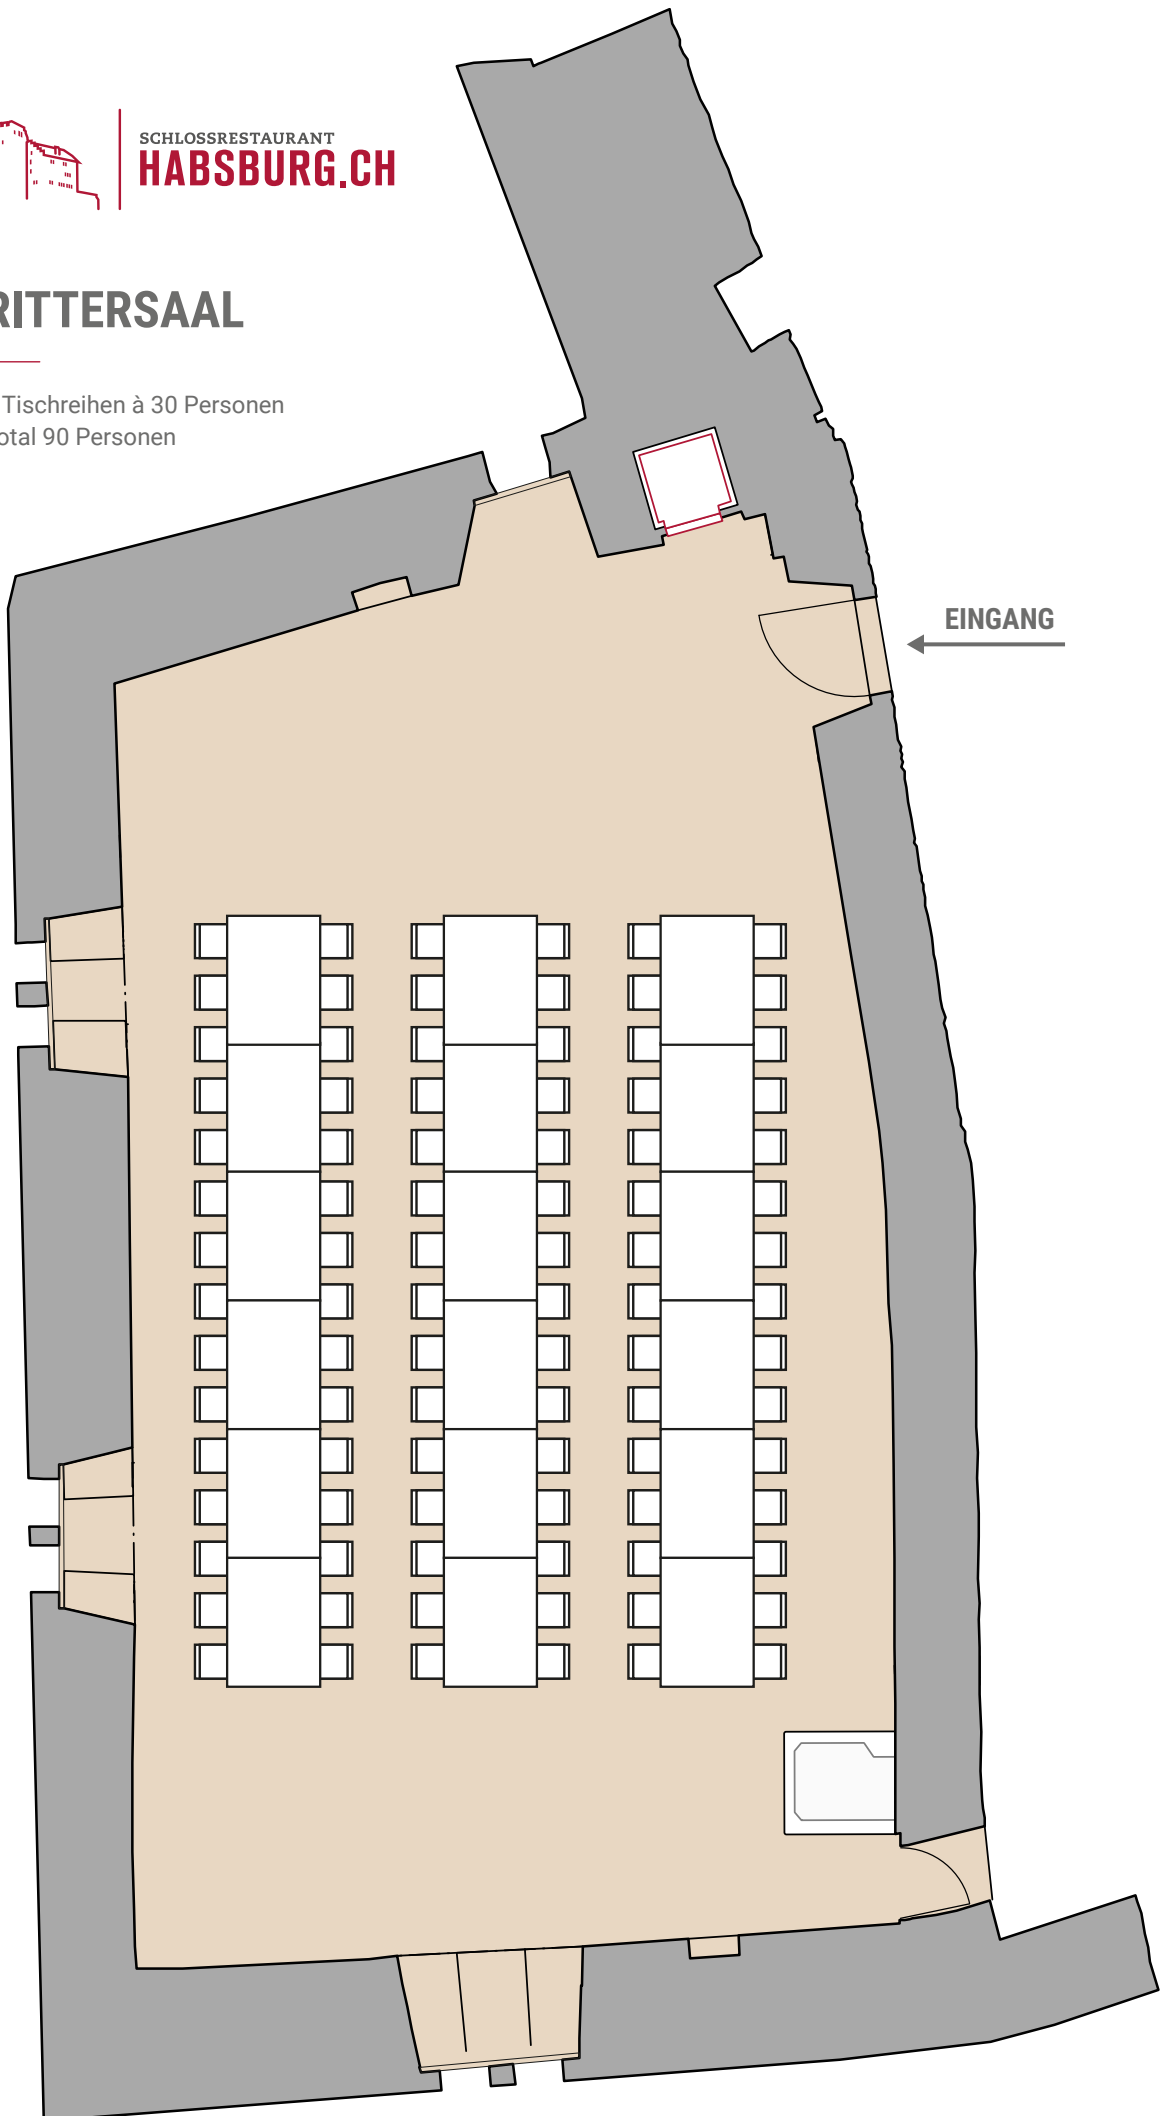

## RITTERSAAL

8 runde Tische à max. 8 Personen  
Total 64 Personen

SCHLOSSRESTAURANT  
**HABSBURG.CH**

## RITTERSAAL

3 Tischreihen à 30 Personen  
Total 90 Personen

SCHLOSSRESTAURANT  
**HABSBURG.CH**

## RITTERSAAL

2 Tischreihen à 38 Personen  
1 Tischreihe à 28 Personen  
Total 104 Personen

SCHLOSSRESTAURANT  
**HABSBURG.CH**