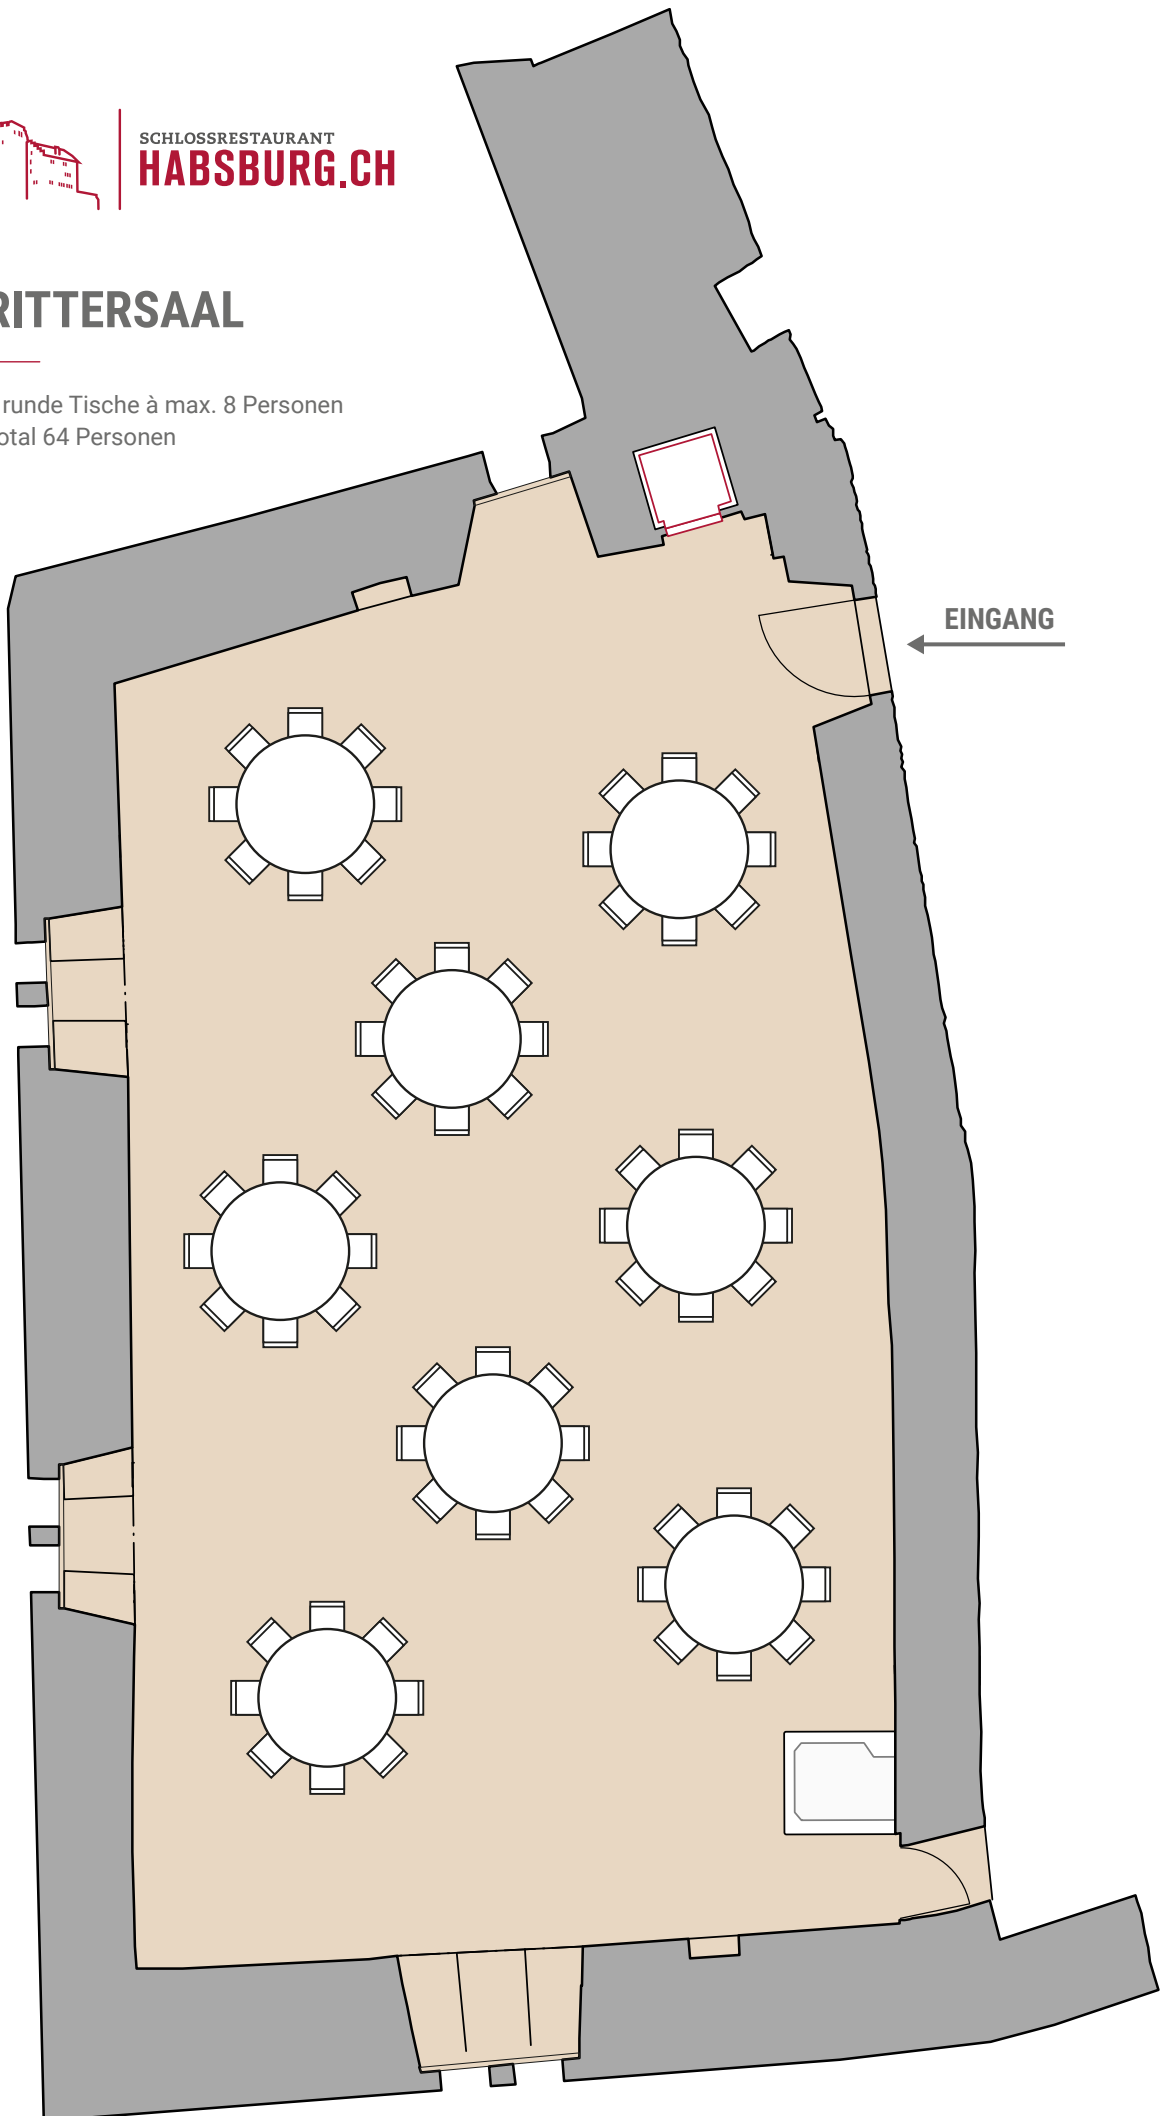

## RITTERSAAL

8 runde Tische à max. 8 Personen  
Total 64 Personen

SCHLOSSRESTAURANT  
**HABSBURG.CH**